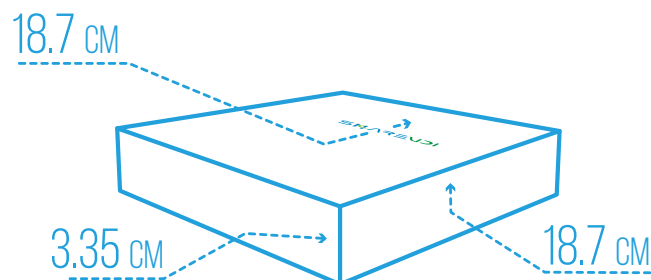

## FICHA TÉCNICA

Procesador	Intel® Core™ i3-7167U CPU
Frecuencia turbo máxima	@ 2.80 GHz
Núcleos	2
Gráficos del procesador	Gráficos Intel® Iris® Plus 650
Memoria RAM	DDR3
Slot de memoria RAM	1
Velocidad de memoria	1333 / 1600MHz
Capacidad de RAM	8 GB
Disco HDD 2.5	No
Mini SATA	Desde 64 GB hasta 1 TB de almacenamiento SSD
Puerto USB 2.0	2
Puerto USB 3.0	4
Enfriamiento	Disipador sin ventilador
Puerto VGA	Incluido
Puerto HDMI	1 puertos
Puerto Ethernet	Incluido 10/100/1000
WiFi	No
Bluetooth	No
Audio	Entrada y salida de audio 3.5 mm
Puerto COM	SI (RJ45)
Puerto PS2	Si
Alimentación de corriente	12V - 3A
Consumo de energía	17 Watts
Dimensiones	18.7cm base x 18.7cm altura x 3.35cm grosor
Peso	1.59Kg

La **nueva Mini PC SHAREVDI K3F** esta fabricada con materiales de la mejor calidad que la hacen liviana, compacta y robusta para adaptarse a cualquier entorno con facilidad.

Gracias a su procesador **Intel® Core™ i3**, una memoria RAM de hasta 8GB y una **unidad de almacenamiento de estado sólido SSD de hasta 1 TB** le permiten realizar tareas de forma simultánea, brindando a este equipo el mismo desempeño de un ordenador tradicional. Aunado a esto, su gran variedad de puertos le brindan una amplia conectividad a múltiples periféricos, requerido en ámbitos laborales. Todo con una **licencia de Windows 10 home /Profesional y 3 años de garantía.**