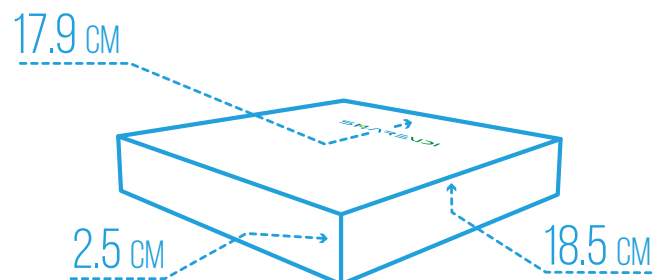

MINI PC K530N

SHAREVDI
Less is More

FICHA TÉCNICA

Procesador	Intel® Core i3 5020 U
Frecuencia turbo máxima	2.20 Ghz
Núcleos	2
Gráficos del procesador	Intel® HD 3000
Memoria RAM	DDR3
Slot de memoria RAM	1
Velocidad de memoria	1333/1600 Mhz
Capacidad de RAM	Hasta 8 Gb
Disco HDD 2.5	Si
Mini SATA	Desde 128 hasta 1 TB de almacenamiento SSD
Puerto USB 2.0	6
Puerto USB 3.0	2
Enfriamiento	Con Ventilador
Puerto VGA	Incluido
Puerto HDMI	Incluido
Puerto Ethernet	Incluido
WiFi	Opcional
Bluetooth	No
Audio	Entrada/Salidad de Audio 3.5 mm
Puerto COM	Incluido
Alimentación de corriente	12 V - 3 A
Consumo de energía	17 Watts
Dimensiones	17.9 cm base x 18.9 cm altura x 2.5 cm grosor
Peso	1 Kg
Sistema operativo	Windows 10 Home/Profesional