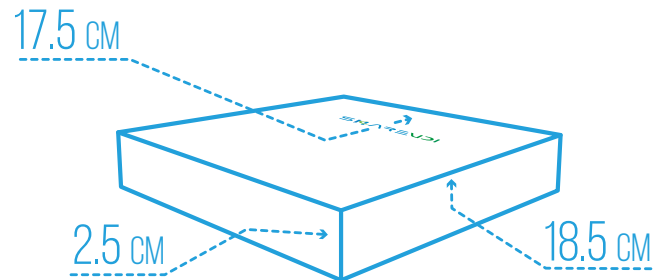

MINI PC X5750-W

SHAREVDI

Less is More

FICHA TÉCNICA

Procesador	Intel® Core i7 5500 U
Frecuencia turbo máxima	3.00 GHz
Núcleos	2
Gráficos del procesador	Intel HD 5500
Memoria RAM	DDR3
Slot de memoria RAM	1
Velocidad de memoria	1333 / 1600 MHz
Capacidad de RAM	Hasta 8 Gb
Disco HDD 2.5	No
Mini SATA	Desde 128 GB hasta 1 TB de almacenamiento SSD
Puerto USB 2.0	4
Puerto USB 3.0	2
Enfriamiento	Con Ventilador
Puerto VGA	Incluido
Puerto HDMI	Incluido
Puerto Ethernet	Incluido
WiFi	Incluido
Bluetooth	N/A
Audio	Entrada y salida de audio 3.5 mm
Puerto COM	N/A
Alimentación de corriente	12V - 3A
Consumo de energía	17 Watts
Dimensiones	17.5 cm base x 18.5 cm altura x 2.5cm grosor
Peso	1Kg
Sistema operativo	Windows 10 Home/Profesional

La **Mini PC SHAREVDI X5750-W** esta fabricada con materiales de la mejor calidad que la hacen liviana, compacta y robusta para adaptarse a cualquier entorno con facilidad.

Gracias a su procesador **Intel Core i7 5500 U**, una memoria RAM de hasta 8 GB y una **unidad de almacenamiento de estado sólido SSD de hasta 1 TB** le permitirán elevar su potencial ante cualquier tarea ya que cumple con las mayores exigencias en cualquier sector. Todo con una **licencia de Windows 10 Home /Profesional y 3 años de garantía.**