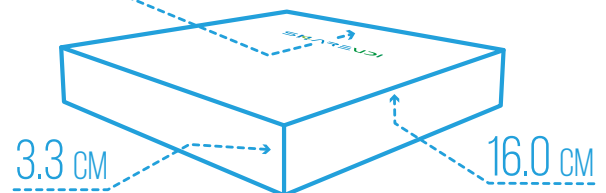

NUEVA MINI PC K1-W

SHAREVDI
Less is More

FICHA TÉCNICA

Procesador	AMD A6-1450 APU
Frecuencia turbo máxima	1.40 GHz
Núcleos	4
Gráficos del procesador	Radeon HD 8250
Memoria RAM	DDR3
Slot de memoria RAM	1
Velocidad de memoria	1333 / 1600MHz
Capacidad de RAM	8 GB
Disco HDD 2.5	Si
Mini SATA	Desde 64 GB hasta 256 GB de almacenamiento SSD
Puerto USB 2.0	4
Puerto USB 3.0	2
Enfriamiento	Disipador sin ventilador
Puerto VGA	Incluido
Puerto HDMI	1 puertos
Puerto Ethernet	Incluido
WiFi	Si
Bluetooth	Si
Audio	Entrada y salida de audio 3.5 mm
Puerto COM	N/A
Alimentación de corriente	12V - 3A
Consumo de energía	17 Watts
Dimensiones	10.7cm base x 16cm altura x 3.3cm grosor
Peso	1Kg
Sistema operativo	Windows 10 Home/Profesional

10.7 CM

La **nueva Mini PC SHAREVDI K1-W** esta fabricada con materiales de la mejor calidad que la hacen liviana, compacta y robusta para se adaptase a cualquier entorno con facilidad.

Gracias a su procesador **AMD A6**, una memoria RAM de hasta 8GB y una **unidad de almacenamiento de estado sólido SSD de hasta 256GB** le permiten realizar tareas de forma simultánea, brindando a esté equipo el mismo desempeño de un ordenador tradicional. Aunado a esto, su gran variedad de puertos le brindan una amplia conectividad a múltiples periféricos, requerido en ámbitos laborales. Todo con una **licencia de Windows 10 home /Profesional y 3 años de garantía.**