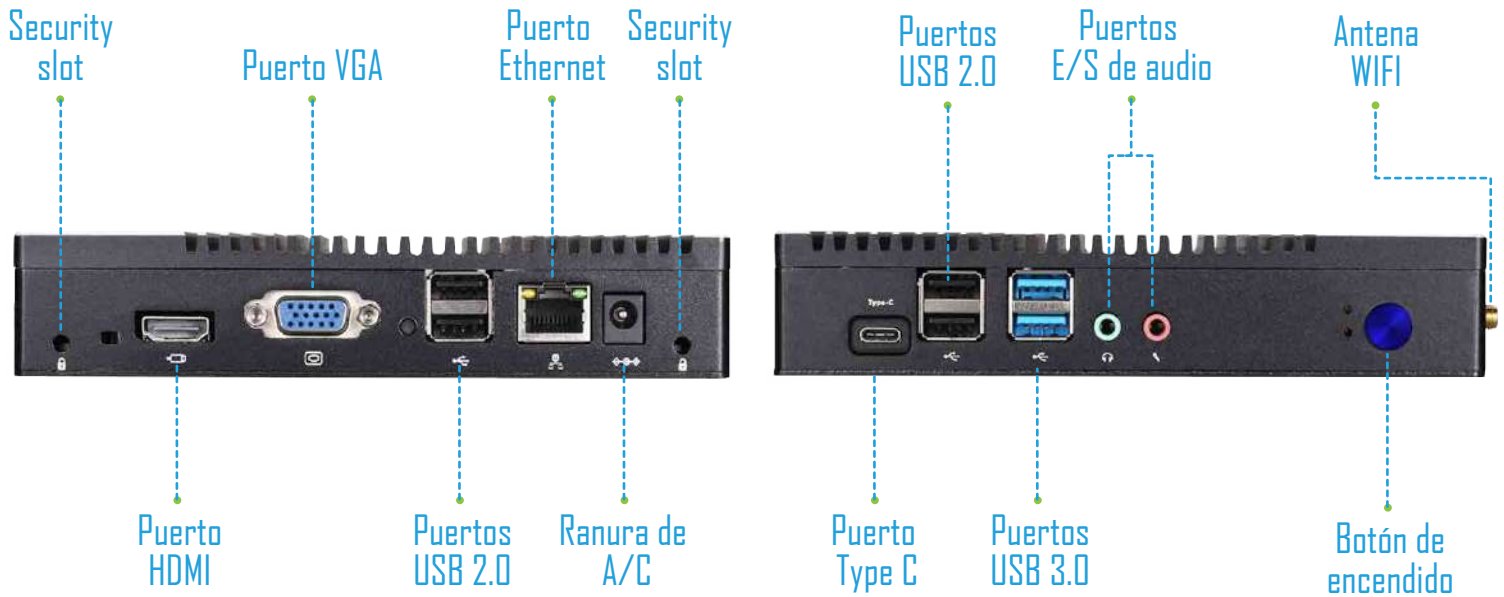

NUEVA MINI PC K1-W

SIARENDI

Less is More

ASPECTOS FÍSICOS