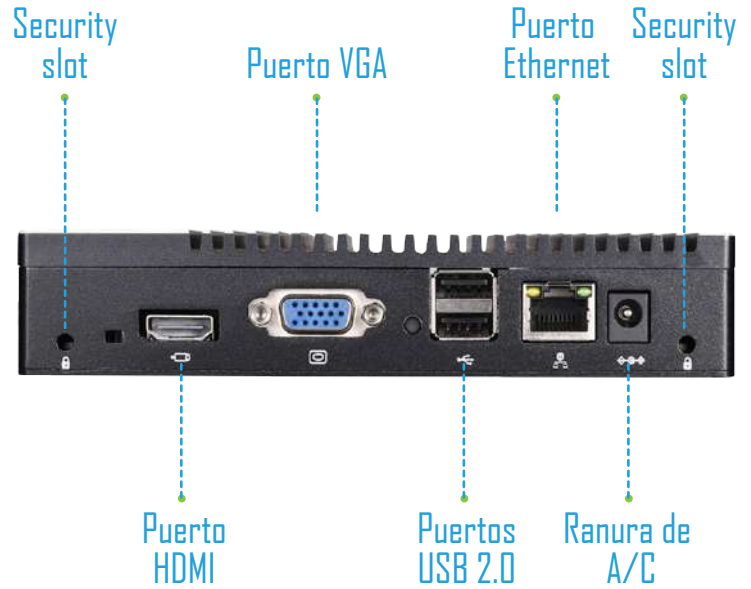

NUEVA MINI PC K1

SIARENDI
Less is More

ASPECTOS FÍSICOS