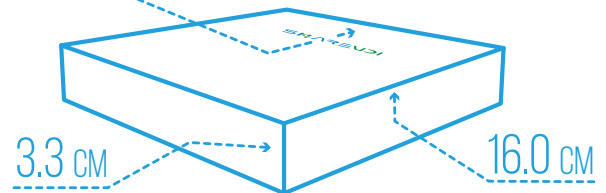

10.7 CM

3.3 CM

16.0 CM

La **nueva Mini PC SHAREVDI K1** esta fabricada con materiales de la mejor calidad que la hacen liviana, compacta y robusta para se adaptase a cualquier entorno con facilidad.

Gracias a su procesador **AMD A6-1450 APU** una memoria RAM de hasta 8 GB y una **unidad de almacenamiento de estado sólido SSD de hasta 1 TB** le permiten realizar tareas de forma simultánea, brindando a esté equipo el mismo desempeño de un ordenador tradicional. Aunado a esto, su gran variedad de puertos le brindan una amplia conectividad a múltiples periféricos, requerido en ámbitos laborales. Todo con una **licencia de Windows 10 home /Profesional y 3 años de garantía.**