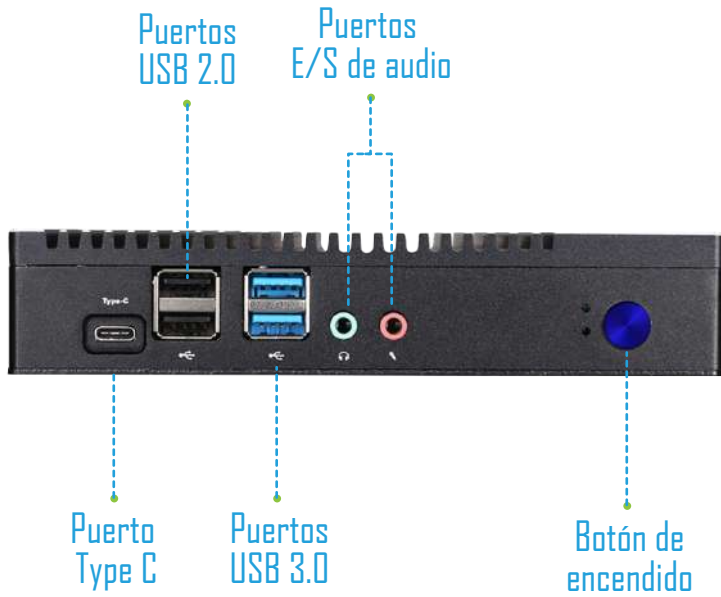

NUEVA MINI PC K1

SIARENDI
Less is More

ASPECTOS FÍSICOS