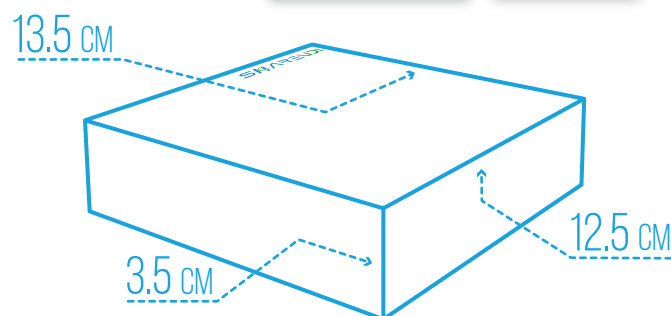

MINI PC K660-W

SHAREVDI
Less is More

FICHA TÉCNICA

Procesador	Intel® Celeron® N2840
Frecuencia turbo máxima	2.58 GHz
Núcleos	2
Gráficos del procesador	Intel® HD Graphics Z3700 Series
Memoria RAM	DDR3
Slot de memoria RAM	1
Velocidad de memoria	1333 / 1600 MHz
Capacidad de RAM	8 GB
Disco HDD 2.5	Sí
Mini SATA	Desde 64 GB hasta 1 TB de almacenamiento SSD
Puerto USB 2.0	4
Puerto USB 3.0	2
Enfriamiento	Disipador sin ventilador
Puerto VGA	Incluido
Puerto HDMI	Incluido
Puerto Ethernet	Incluido
WiFi	Incluido
Bluetooth	Incluido
Audio	Entrada y salida de audio 3.5 mm
Puerto COM	N/A
Alimentación de corriente	12V - 3A
Consumo de energía	17 Watts
Dimensiones	13.5cm base x 12.5cm altura x 3.5cm grosor
Peso	1Kg
Sistema operativo	Windows 10 Home/Profesional

La **Mini PC ShareVDI K660-W** es un poderoso equipo ideal para entornos profesionales de alta demanda, ya que por sus reducidas dimensiones facilita su implementación en espacios pequeños. Fue diseñada bajo el concepto de estado sólido ya que no cuenta con ventiladores ni partes móviles que requieran mantenimiento, e **integra un disco SSD** lo que la hace silenciosa y le proporcionan una velocidad de carga hasta 5 veces más rápida que un disco duro mecánico. La arquitectura de este equipo le permite un extraordinario desempeño en procesamiento, alta eficiencia energética, capaz de ejecutar desde las aplicaciones tradicionales de ofimática hasta aplicaciones de diseño, todo con una **licencia de Windows 10 Pro y 18 meses de garantía**.

MINI PC K660-W

SIARENDI
Less is More

ASPECTOS FÍSICOS

RECOMENDADA PARA:

EDUCACIÓN

PUNTOS DE VENTA

CALL CENTER'S

DATA SHEET