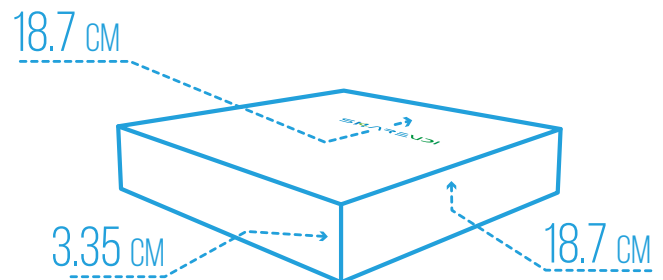

NUEVA MINI PC K3F

SHAREVDI
Less is More

FICHA TÉCNICA

Procesador	Intel® Core™ i3-7167U CPU
Frecuencia turbo máxima	@ 2.80 GHz
Núcleos	2
Gráficos del procesador	Gráficos Intel® Iris® Plus 650
Memoria RAM	DDR3
Slot de memoria RAM	1
Velocidad de memoria	1333 / 1600MHz
Capacidad de RAM	8 GB
Disco HDD 2.5	No
Mini SATA	Desde 64 GB hasta 1 TB de almacenamiento SSD
Puerto USB 2.0	2
Puerto USB 3.0	4
Enfriamiento	Disipador sin ventilador
Puerto VGA	Incluido
Puerto HDMI	1 puertos
Puerto Ethernet	Incluido 10/100/1000
WiFi	No
Bluetooth	No
Audio	Entrada y salida de audio 3.5 mm
Puerto COM	SI (RJ45)
Puerto PS2	Si
Alimentación de corriente	12V - 3A
Consumo de energía	17 Watts
Dimensiones	18.7cm base x 18.7cm altura x 3.35cm grosor
Peso	1.59Kg

La **nueva Mini PC SHAREVDI K3F** esta fabricada con materiales de la mejor calidad que la hacen liviana, compacta y robusta para adaptarse a cualquier entorno con facilidad.

Gracias a su procesador **Intel® Core™ i3**, una memoria RAM de hasta 8GB y una **unidad de almacenamiento de estado sólido SSD de hasta 1 TB** le permiten realizar tareas de forma simultánea, brindando a este equipo el mismo desempeño de un ordenador tradicional. Aunado a esto, su gran variedad de puertos le brindan una amplia conectividad a múltiples periféricos, requerido en ámbitos laborales. Todo con una **licencia de Windows 10 home /Profesional** y **18 meses de garantía**.