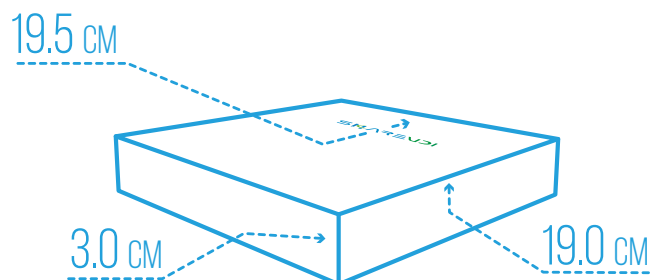

## FICHA TÉCNICA

Procesador	Intel Celeron J4125
Frecuencia turbo máxima	2.70 GHz
Núcleos	4
Gráficos del procesador	Gráficos UHD Intel 600
Memoria RAM	DDR4
Slot de memoria RAM	1
Velocidad de memoria	2400 MHz
Capacidad de RAM	8 GB
Disco HDD 2.5	No
SSD Mini SATA	Hasta 1 TB de almacenamiento
Puerto USB 2.0	2
Puerto USB 3.0	6
Enfriamiento	Sin ventilador
Puerto VGA	Incluido
Puerto HDMI	Incluido
Puerto Ethernet	Realtek PCIe 1.0 Gbps
WiFi	Mini PCI (2.4 Ghz)
Bluetooth	No
Audio	Entrada y salida de audio 3.5 mm
Puerto COM	N/A
Alimentación de corriente	12V - 3A
Consumo de energía	17 Watts
Dimensiones	19.5 cm base x 19 cm altura x 3 cm grosor
Peso	1 Kg
Sistema operativo	Windows 10 Home/Profesional