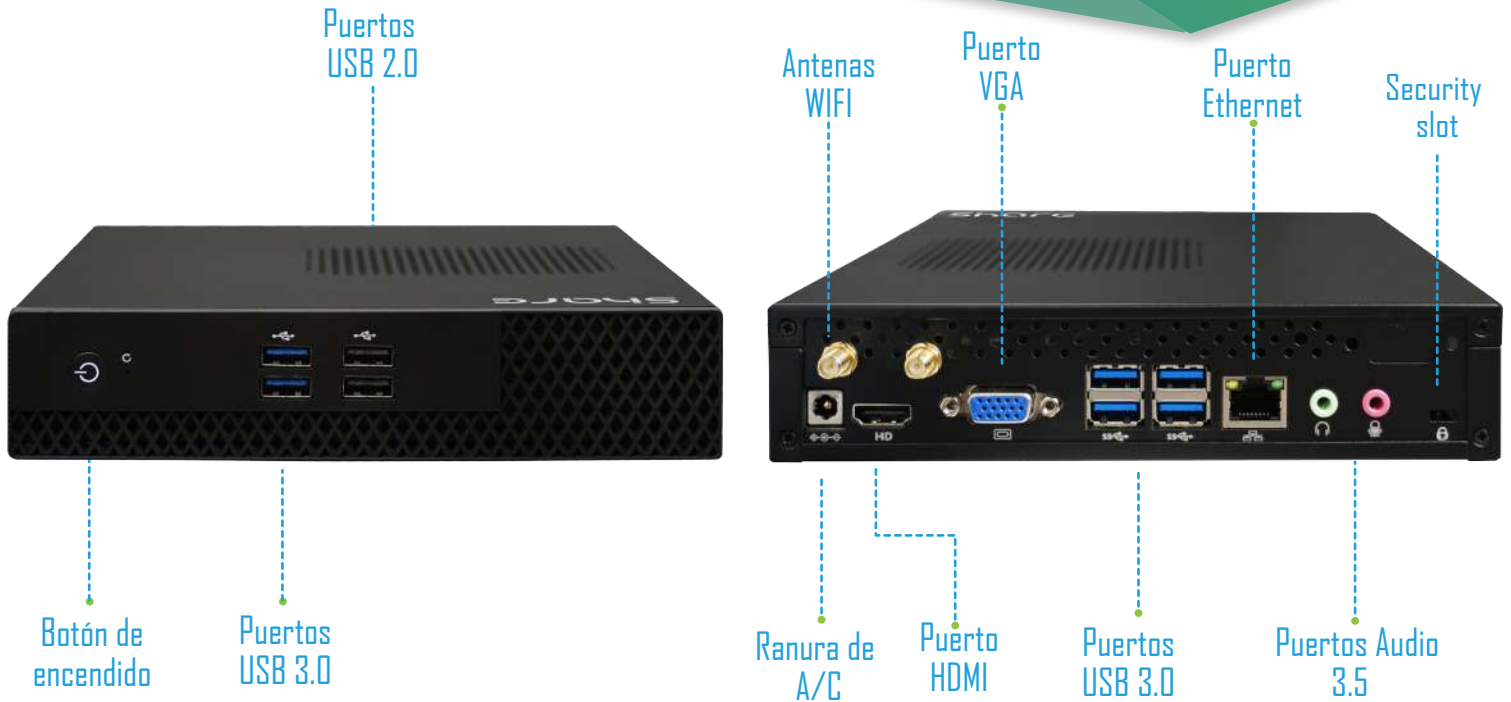

NUEVA MINI PC X5380-W

SHAREVDI

Less is More

FICHA TÉCNICA

Procesador	Intel Core i3 8145U
Frecuencia turbo máxima	3.90 GHz
Núcleos	2
Gráficos del procesador	Gráficos UHD Intel G20
Memoria RAM	DDR4
Slot de memoria RAM	2
Velocidad de memoria	2400 MHz
Capacidad de RAM	32 GB
Disco HDD 2.5	No
SSD M.2	Hasta 1 TB capacidad de almacenamiento
Puerto USB 2.0	2
Puerto USB 3.0	6
Enfriamiento	Ventilador
Puerto VGA	Incluido
Puerto HDMI	Incluido
Puerto Ethernet	Realtek PCIe 1.0 Gps
WiFi	Mini PCI (2.4 Ghz)
Bluetooth	Si
Audio	Entrada y salida de audio 3.5 mm
Puerto COM	N/A
Alimentación de corriente	12V - 3A
Consumo de energía	17 Watts
Dimensiones	19.5 cm base x 19 cm altura x 3 cm grosor
Peso	1 Kg
Sistema operativo	Windows 10 Home/Profesional

La **nueva Mini PC SHAREVDI X5380-W** esta fabricada con materiales de la mejor calidad que la hacen liviana, compacta y robusta para se adaptase a cualquier entorno con facilidad.

Gracias a su procesador **Intel Core i3 8145U**, una memoria RAM de hasta 32GB y una **unidad de almacenamiento de estado sólido SSD M.2 de hasta 1 TB** le permiten realizar tareas de forma simultánea, brindando a esté equipo el mismo desempeño de un ordenador tradicional. Aunado a esto, su gran variedad de puertos le brindan una amplia conectividad a múltiples periféricos, requerido en ámbitos laborales. Todo con una **licencia de Windows 10 home /Profesional y 18 meses de garantía.**

NUEVA MINI PC X5380-W

SIARENDI
Less is More

ASPECTOS FÍSICOS

RECOMENDADA PARA:

OFICINAS

EDUCACIÓN

PUNTOS DE VENTA

CALL CENTER'S