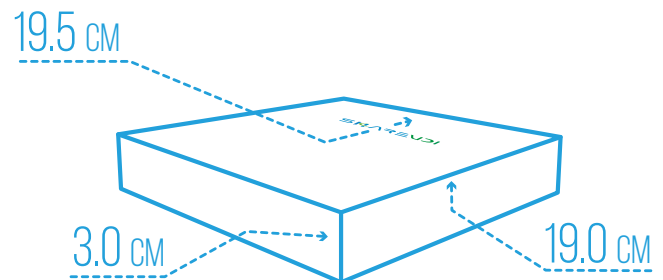

NUEVA MINI PC X5380-W

SHAREVDI

Less is More

FICHA TÉCNICA

Procesador	Intel Core i3 8145U
Frecuencia turbo máxima	3.90 GHz
Núcleos	2
Gráficos del procesador	Gráficos UHD Intel G20
Memoria RAM	DDR4
Slot de memoria RAM	2
Velocidad de memoria	2400 MHz
Capacidad de RAM	32 GB
Disco HDD 2.5	No
SSD M.2	Hasta 1 TB capacidad de almacenamiento
Puerto USB 2.0	2
Puerto USB 3.0	6
Enfriamiento	Ventilador
Puerto VGA	Incluido
Puerto HDMI	Incluido
Puerto Ethernet	Realtek PCIe 1.0 Gps
WiFi	Mini PCI (2.4 Ghz)
Bluetooth	Si
Audio	Entrada y salida de audio 3.5 mm
Puerto COM	N/A
Alimentación de corriente	12V - 3A
Consumo de energía	17 Watts
Dimensiones	19.5 cm base x 19 cm altura x 3 cm grosor
Peso	1 Kg
Sistema operativo	Windows 10 Home/Profesional

La **nueva Mini PC SHAREVDI X5380-W** esta fabricada con materiales de la mejor calidad que la hacen liviana, compacta y robusta para se adaptase a cualquier entorno con facilidad.

Gracias a su procesador **Intel Core i3 8145U**, una memoria RAM de hasta 32GB y una **unidad de almacenamiento de estado sólido SSD M.2 de hasta 1 TB** le permiten realizar tareas de forma simultánea, brindando a esté equipo el mismo desempeño de un ordenador tradicional. Aunado a esto, su gran variedad de puertos le brindan una amplia conectividad a múltiples periféricos, requerido en ámbitos laborales. Todo con una **licencia de Windows 10 home /Profesional y 18 meses de garantía.**